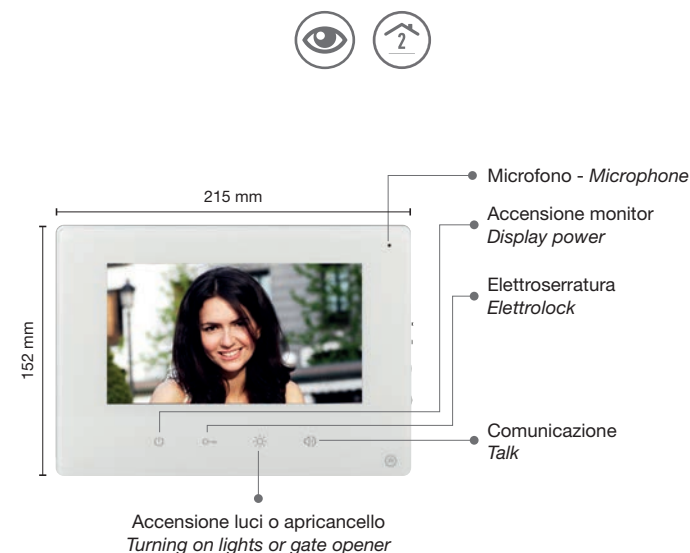

VENUS PLUS

VIDEOCITOFONIA 
DOOR ENTRY SYSTEM 

ON AUTOMATION

VENUS PLUS

MV4P Videocitofono con schermo 4,3" Video door phone with screen 4,3"

MV7P Videocitofono con schermo 7" Video door phone with screen 7"

- Videocitofono a colori ultra slim con pulsanti a sfioramento
- Regolazione della suoneria, volume e luminosità
- Attivazione luce scala o comando apricancello
- Espandibile con un massimo di 4 monitor per appartamento e 4 posti esterni
- Funzione di autoaccensione
- 16 diverse suonerie per la targa esterna e suoneria fuori porta
- Monitor 4.3" e 7"
- Collegamento con 2 fili non polarizzati
- Installazione a parete o da incasso

Dati Tecnici - Technical Data		
Schermo	Screen	4,3"
Risoluzione	Resolution	800(H) x 3GRB x 480(V)
Dimensioni schermo	Screen size	95mm(H) x 51m(V)
Dimensioni monitor	Monitor size	136mm(W) x 144mm(H) x 18mm(D)
Tempo di funzionamento monitor	Operating time monitor	30s + 10%
Tempo di comunicazione	Communication time	60s - 120s + 10%
Consumo	Consumption	Standby mode<0.5W, Working state<7.5W
Temperatura di funzionamento	Operating temperature	0°C~+40°C
Umidità ambiente	Ambient humidity	10%-90% (RH)
Cavo	Cable	2 fili non polarizzati - 2 non-polarized wires

Dati Tecnici - Technical Data		
Schermo	Screen	7"
Risoluzione	Resolution	800(H) x 3GRB x 480(V)
Dimensioni schermo	Screen size	154.08mm(H) x 85.92mm(V)
Dimensioni monitor	Monitor size	215mm(W) x 152mm(H) x 18mm(D)
Tempo di funzionamento monitor	Operating time monitor	30s + 10%
Tempo di comunicazione	Communication time	60s - 120s + 10%
Consumo	Consumption	Standby mode<0.5W, Working state<7.5W
Temperatura di funzionamento	Operating temperature	0°C~+40°C
Umidità ambiente	Ambient humidity	10%-90% (RH)
Cavo	Cable	2 fili non polarizzati - 2 non-polarized wires