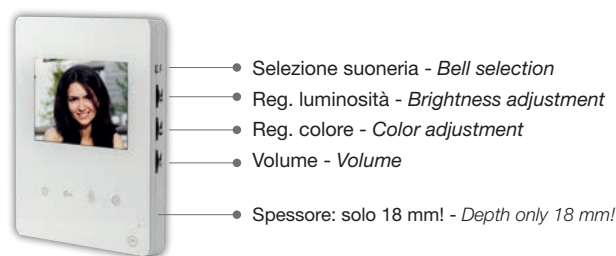

VENUS PLUS

VIDEOCITOFONIA 
DOOR ENTRY SYSTEM 

ON AUTOMATION

VENUS PLUS

MV4P Videocitofono con schermo 4,3" Video door phone with screen 4,3"

MV7P Videocitofono con schermo 7" Video door phone with screen 7"

- Videocitofono a colori ultra slim con pulsanti a sfioramento
- Regolazione della suoneria, volume e luminosità
- Attivazione luce scala o comando apricancello
- Espandibile con un massimo di 4 monitor per appartamento e 4 posti esterni
- Funzione di autoaccensione
- 16 diverse suonerie per la targa esterna e suoneria fuori porta
- Monitor 4.3" e 7"
- Collegamento con 2 fili non polarizzati
- Installazione a parete o da incasso

Dati Tecnici - Technical Data		
Schermo	Screen	4,3"
Risoluzione	Resolution	800(H) x 3GRB x 480(V)
Dimensioni schermo	Screen size	95mm(H) x 51m(V)
Dimensioni monitor	Monitor size	136mm(W) x 144mm(H) x 18mm(D)
Tempo di funzionamento monitor	Operating time monitor	30s + 10%
Tempo di comunicazione	Communication time	60s - 120s + 10%
Consumo	Consumption	Standby mode<0.5W, Working state<7.5W
Temperatura di funzionamento	Operating temperature	0°C~+40°C
Umidità ambiente	Ambient humidity	10%-90% (RH)
Cavo	Cable	2 fili non polarizzati - 2 non-polarized wires

Dati Tecnici - Technical Data		
Schermo	Screen	7"
Risoluzione	Resolution	800(H) x 3GRB x 480(V)
Dimensioni schermo	Screen size	154.08mm(H) x 85.92mm(V)
Dimensioni monitor	Monitor size	215mm(W) x 152mm(H) x 18mm(D)
Tempo di funzionamento monitor	Operating time monitor	30s + 10%
Tempo di comunicazione	Communication time	60s - 120s + 10%
Consumo	Consumption	Standby mode<0.5W, Working state<7.5W
Temperatura di funzionamento	Operating temperature	0°C~+40°C
Umidità ambiente	Ambient humidity	10%-90% (RH)
Cavo	Cable	2 fili non polarizzati - 2 non-polarized wires