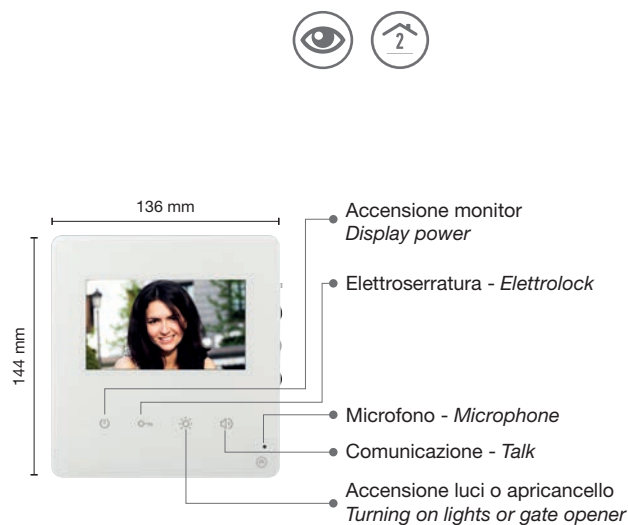

VENUS PLUS

VIDEOCITOFONIA 
DOOR ENTRY SYSTEM 

ON AUTOMATION

VENUS PLUS

MV4P Videocitofono con schermo 4,3" Video door phone with screen 4,3"

MV7P Videocitofono con schermo 7" Video door phone with screen 7"

- Videocitofono a colori ultra slim con pulsanti a sfioramento
- Regolazione della suoneria, volume e luminosità
- Attivazione luce scala o comando apricancello
- Espandibile con un massimo di 4 monitor per appartamento e 4 posti esterni
- Funzione di autoaccensione
- 16 diverse suonerie per la targa esterna e suoneria fuori porta
- Monitor 4.3" e 7"
- Collegamento con 2 fili non polarizzati
- Installazione a parete o da incasso

Dati Tecnici - Technical Data		
Schermo	Screen	4,3"
Risoluzione	Resolution	800(H) x 3GRB x 480(V)
Dimensioni schermo	Screen size	95mm(H) x 51m(V)
Dimensioni monitor	Monitor size	136mm(W) x 144mm(H) x 18mm(D)
Tempo di funzionamento monitor	Operating time monitor	30s + 10%
Tempo di comunicazione	Communication time	60s - 120s + 10%
Consumo	Consumption	Standby mode<0.5W, Working state<7.5W
Temperatura di funzionamento	Operating temperature	0°C~+40°C
Umidità ambiente	Ambient humidity	10%-90% (RH)
Cavo	Cable	2 fili non polarizzati - 2 non-polarized wires

Dati Tecnici - Technical Data		
Schermo	Screen	7"
Risoluzione	Resolution	800(H) x 3GRB x 480(V)
Dimensioni schermo	Screen size	154.08mm(H) x 85.92mm(V)
Dimensioni monitor	Monitor size	215mm(W) x 152mm(H) x 18mm(D)
Tempo di funzionamento monitor	Operating time monitor	30s + 10%
Tempo di comunicazione	Communication time	60s - 120s + 10%
Consumo	Consumption	Standby mode<0.5W, Working state<7.5W
Temperatura di funzionamento	Operating temperature	0°C~+40°C
Umidità ambiente	Ambient humidity	10%-90% (RH)
Cavo	Cable	2 fili non polarizzati - 2 non-polarized wires