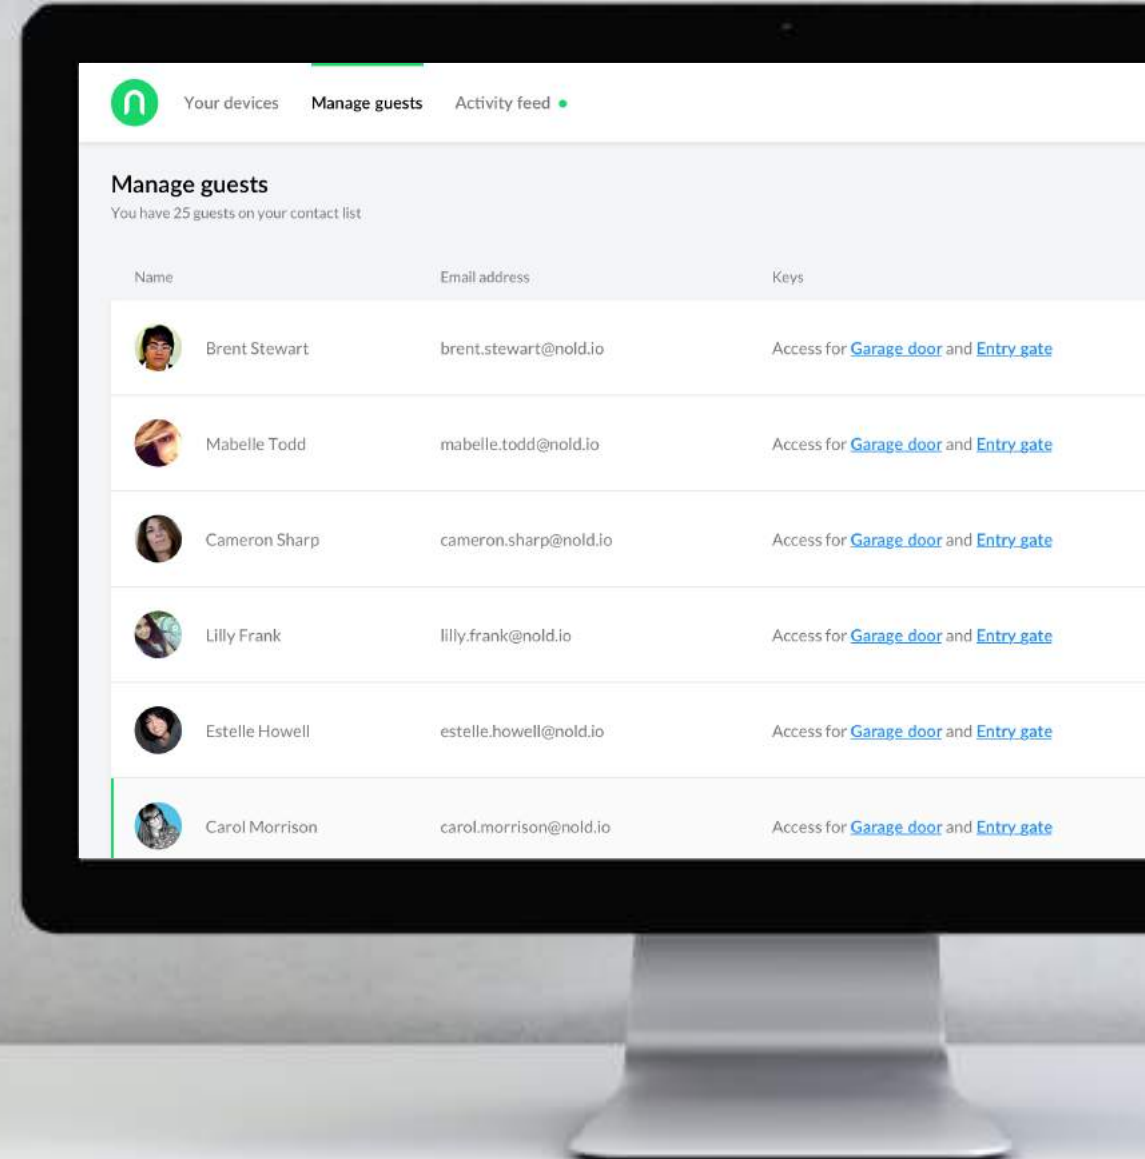

Massima sicurezza con dati crittografati a 128 bit

Applicazione per controllare e gestire il dispositivo Nold Open scaricabile gratuitamente dagli Store per sistemi operativi iOS e Android

Compatibile con qualsiasi tipo di sistemi di controllo accessi

Crea un accesso a tempo limitato per ogni ospite

Gestisci facilmente l'accesso a più ingressi in diversi locali

Controlla le attività in tempo reale seguendo facilmente chi e quando ha utilizzato l'accesso

Tramite l'app puoi gestire le funzioni ed impostazioni del dispositivo Nold per ogni ospite

Perché scegliere la tecnologia Nold?

Offriamo 3 mesi di prova, periodo senza alcun costo, in modo da poter provare ed utilizzare Nold