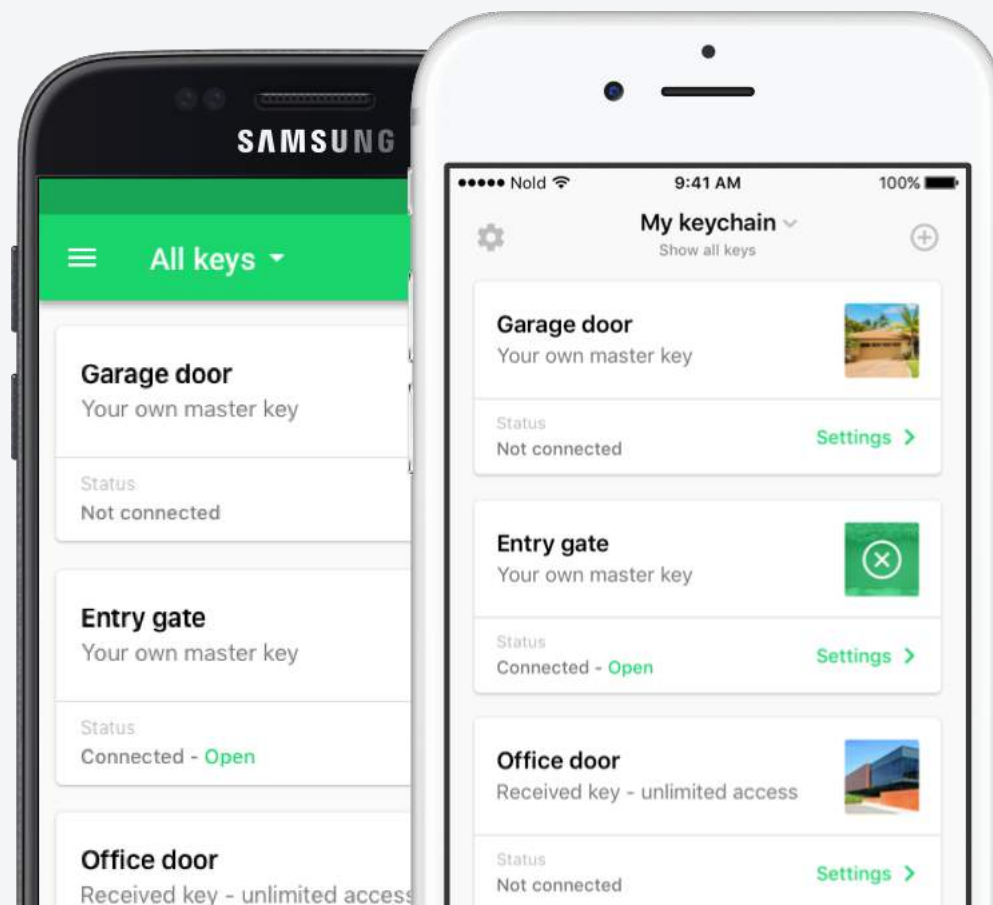

nold

Dispositivo con protocollo Bluetooth

Nold Open è un prodotto innovativo per effettuare un facile controllo e gestione degli accessi esistenti sia della vostra casa e le attività commerciali

1

Basta collegare il dispositivo Nold in sostituzione del pulsante o della chiave di qualsiasi tipo di automazione cancello, garage o porte con serrature elettroniche

2

Scaricare l'applicazione Nold Open nel vostro smartphone, tablet o pc e configurare il dispositivo per gestire la chiusura e apertura delle porte

3

Utilizzando il Cloud Nold si può condividere con gli ospiti e collaboratori l'accesso in un area, in modo facile e sicuro, senza consegnare telecomandi o codici

Caratteristiche

Con molteplici applicazioni ed utilizzi, il dispositivo Nold, fornisce una straordinaria soluzione nel controllo e gestione dei vostri accessi

Con il tuo smartphone, tablet o il Nold Cloud nel tuo browser puoi facilmente condividere o revocare le chiavi d'accesso di più ingressi

Nold Open può gestire indipendente due accessi (cancelli, barriere stradali, porte garage, serrature, ecc..)

In una applicazione puoi connettere un numero illimitato di smartphone e dispositivi Nold

Tecnologia smart Bluetooth di facile configurazione che non necessita di nessuna connessione internet