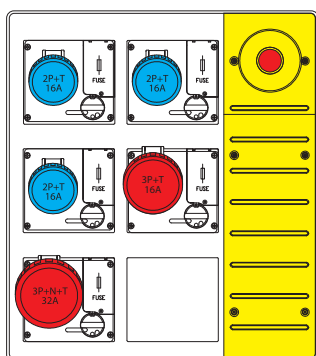

CON PULSANTE D'EMERGENZA E PRESE INTERBLOCCATE SENZA FUSIBILI

Prese	Protezione generale	Alimentazione	Pot.	Codice
4x2P+T 16A	MT 1P+N 32A Diff. 2P 40A 30mA	Morsettiera	6kW	656.7924-113

Prese	Protezione generale	Alimentazione	Pot.	Codice
3x2P+T 16A 1x3P+T 16A	MT 4P 32A Diff. 4P 40A 30mA	Morsettiera	18kW	656.7924-109

Prese	Protezione generale	Alimentazione	Pot.	Codice
2x2P+T 16A 1x3P+T 16A 1x3P+N+T 32A	MT 4P 32A Diff. 4P 40A 30mA	Morsettiera	18kW	656.7924-253

Prese	Protezione generale	Alimentazione	Pot.	Codice
3x2P+T 16A 1x3P+T 16A 1x3P+T 32A	MT 4P 63A Diff. 4P 63A 30mA	Morsettiera	35kW	657.6935-013