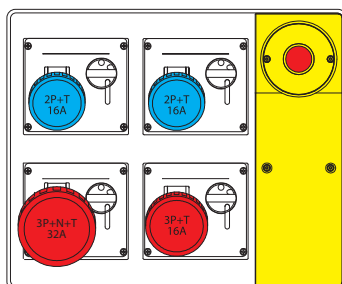

Prese	Protezione generale	Alimentazione	Pot.	Codice
3x2P+T 16A 1x3P+T 16A	MT 4P 32A Diff. 4P 40A 30mA	Morsettiera	18kW	656.5924-109
		Spina 3P+N+T 32A +2m cavo		656.5824-109

Prese	Protezione generale	Alimentazione	Pot.	Codice
2x2P+T 16A 1x3P+T 16A 1x3P+N+T 32A	MT 4P 32A Diff. 4P 40A 30mA	Morsettiera	18kW	656.5924-253
		Spina 3P+N+T 32A +2m cavo		656.5824-253

CON PULSANTE D'EMERGENZA E PRESE INTERBLOCCATE SENZA FUSIBILI

Prese	Protezione generale	Alimentazione	Pot.	Codice
4x2P+T 16A	MT 1P+N 32A Diff. 2P 40A 30mA	Morsettiera	6kW	656.7924-113

Prese	Protezione generale	Alimentazione	Pot.	Codice
3x2P+T 16A 1x3P+T 16A	MT 4P 32A Diff. 4P 40A 30mA	Morsettiera	18kW	656.7924-109