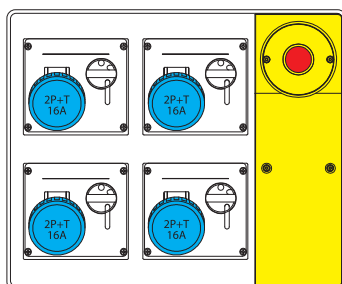

CON PULSANTE D'EMERGENZA E PRESE INTERBLOCCATE SENZA FUSIBILI

Prese	Protezione generale	Alimentazione	Pot.	Codice
4x2P+T 16A	MT 1P+N 32A Diff. 2P 40A 30mA	Morsettiera	6kW	656.7924-113