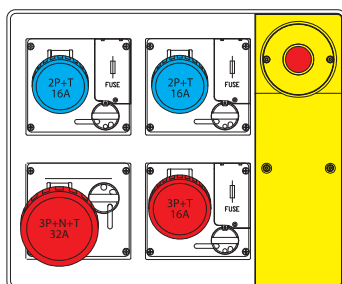

MBOX

PRONTA CONSEGNA

Valida dall' **1 Settembre**
al **15 Novembre 2023**

 **SCAME**

CON PULSANTE D'EMERGENZA E PRESE INTERBLOCCATE CON FUSIBILI

Prese	Protezione generale	Alimentazione	Pot.	Codice
4x2P+T 16A	MT 1P+N 32A Diff. 2P 40A 30mA	Morsettiera	6kW	656.5924-113
		Spina 2P+T 32A +2m cavo		656.5824-113

Prese	Protezione generale	Alimentazione	Pot.	Codice
3x2P+T 16A 1x3P+T 16A	MT 4P 32A Diff. 4P 40A 30mA	Morsettiera	18kW	656.5924-109
		Spina 3P+N+T 32A +2m cavo		656.5824-109

Prese	Protezione generale	Alimentazione	Pot.	Codice
2x2P+T 16A 1x3P+T 16A 1x3P+N+T 32A	MT 4P 32A Diff. 4P 40A 30mA	Morsettiera	18kW	656.5924-253
		Spina 3P+N+T 32A +2m cavo		656.5824-253