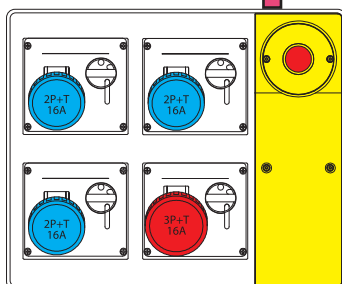

Prese	Protezione generale	Alimentazione	Pot.	Codice
3x2P+T 16A 1x3P+T 16A	MT 4P 32A Diff. 4P 40A 30mA	Morsettiera	18kW	656.5924-109
		Spina 3P+N+T 32A +2m cavo		656.5824-109

Prese	Protezione generale	Alimentazione	Pot.	Codice
2x2P+T 16A 1x3P+T 16A 1x3P+N+T 32A	MT 4P 32A Diff. 4P 40A 30mA	Morsettiera	18kW	656.5924-253
		Spina 3P+N+T 32A +2m cavo		656.5824-253

CON PULSANTE D'EMERGENZA E PRESE INTERBLOCCATE SENZA FUSIBILI

Prese	Protezione generale	Alimentazione	Pot.	Codice
4x2P+T 16A	MT 1P+N 32A Diff. 2P 40A 30mA	Morsettiera	6kW	656.7924-113

Prese	Protezione generale	Alimentazione	Pot.	Codice
3x2P+T 16A 1x3P+T 16A	MT 4P 32A Diff. 4P 40A 30mA	Morsettiera	18kW	656.7924-109