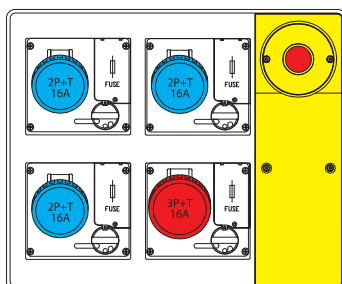

MBOX

PRONTA CONSEGNA

Valida dall' **1 Settembre**
al **15 Novembre 2023**

 **SCAME**

CON PULSANTE D'EMERGENZA E PRESE INTERBLOCCATE CON FUSIBILI

Prese	Protezione generale	Alimentazione	Pot.	Codice
4x2P+T 16A	MT 1P+N 32A Diff. 2P 40A 30mA	Morsettiera	6kW	656.5924-113
		Spina 2P+T 32A +2m cavo		656.5824-113

Prese	Protezione generale	Alimentazione	Pot.	Codice
3x2P+T 16A 1x3P+T 16A	MT 4P 32A Diff. 4P 40A 30mA	Morsettiera	18kW	656.5924-109
		Spina 3P+N+T 32A +2m cavo		656.5824-109

Prese	Protezione generale	Alimentazione	Pot.	Codice
2x2P+T 16A 1x3P+T 16A 1x3P+N+T 32A	MT 4P 32A Diff. 4P 40A 30mA	Morsettiera	18kW	656.5924-253
		Spina 3P+N+T 32A +2m cavo		656.5824-253