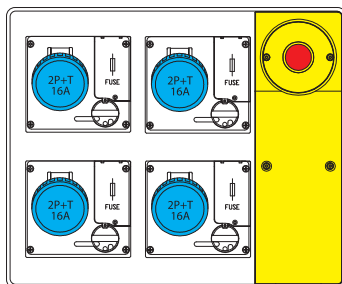

MBOX

PRONTA CONSEGNA

Valida dall' **1 Settembre**
al **15 Novembre 2023**

 **SCAME**

CON PULSANTE D'EMERGENZA E PRESE INTERBLOCCATE CON FUSIBILI

Prese	Protezione generale	Alimentazione	Pot.	Codice
4x2P+T 16A	MT 1P+N 32A Diff. 2P 40A 30mA	Morsettiera	6kW	656.5924-113
		Spina 2P+T 32A +2m cavo		656.5824-113

Prese	Protezione generale	Alimentazione	Pot.	Codice
3x2P+T 16A 1x3P+T 16A	MT 4P 32A Diff. 4P 40A 30mA	Morsettiera	18kW	656.5924-109
		Spina 3P+N+T 32A +2m cavo		656.5824-109

Prese	Protezione generale	Alimentazione	Pot.	Codice
2x2P+T 16A 1x3P+T 16A 1x3P+N+T 32A	MT 4P 32A Diff. 4P 40A 30mA	Morsettiera	18kW	656.5924-253
		Spina 3P+N+T 32A +2m cavo		656.5824-253