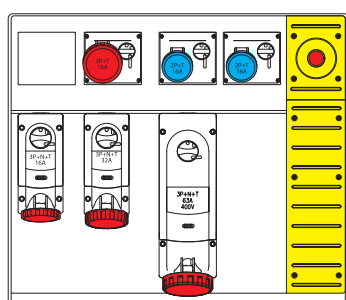

Serie MBOX3

CON PULSANTE D'EMERGENZA E PRESE INTERBLOCCATE SENZA FUSIBILI

Prese	Protezione generale	Alimentazione	Pot.	Codice
4x2P+T 16A 2x3P+T 16A	MT 4P 32A Diff. 4P 40A 30mA	Morsettiera	18kW	657.8936-067

Prese	Protezione generale	Alimentazione	Pot.	Codice
3x2P+T 16A 1x3P+T 16A 1x3P+T 32A	MT 4P 63A Diff. 4P 63A 30mA	Morsettiera	35kW	657.8935-013

Prese	Protezione generale	Alimentazione	Pot.	Codice
2x2P+T 16A 2x3P+T 16A 1x3P+N+T 32A	MT 4P 63A Diff. 4P 63A 30mA	Morsettiera	35kW	657.8935-087

Serie MBOX5

CON PULSANTE D'EMERGENZA E PRESE INTERBLOCCATE SENZA FUSIBILI

Prese	Protezione generale	Alimentazione	Pot.	Codice
6x2P+T 16A 2x3P+N+T 16A 2x3P+N+T 32A 1x3P+N+T 63A	MT-Diff. 4P 100A 30mA	Morsettiera	55kW	658.8950-705