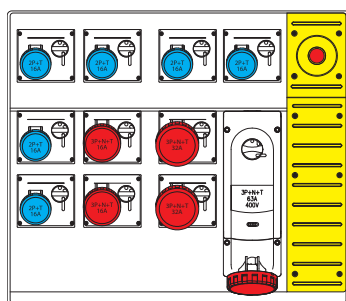

Prese	Protezione generale	Alimentazione	Pot.	Codice
6x2P+T 16A 2x3P+N+T 16A 2x3P+N+T 32A 1x3P+N+T 63A	MT-Diff. 4P 100A 30mA	Morsettiera	55kW	658.8950-705