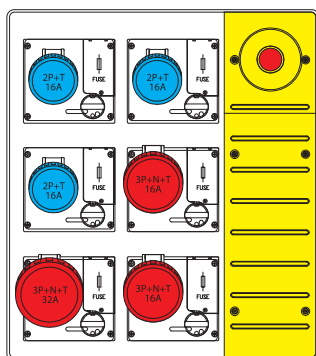

Prese	Protezione generale	Alimentazione	Pot.	Codice
3x2P+T 16A 3x3P+N+T 16A 1x3P+N+T 32A	MT 4P 63A Diff. 4P 63A 30mA	Morsettiera	35kW	657.6936-101