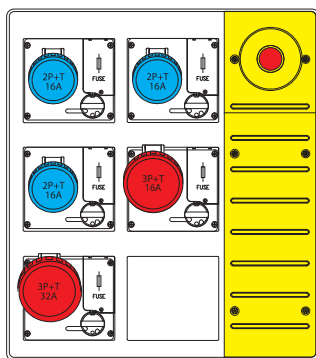

Prese	Protezione generale	Alimentazione	Pot.	Codice
3x2P+T 16A 1x3P+T 16A	MT 4P 32A Diff. 4P 40A 30mA	Morsettiera	18kW	656.5924-109
		Spina 3P+N+T 32A +2m cavo		656.5824-109

Prese	Protezione generale	Alimentazione	Pot.	Codice
2x2P+T 16A 1x3P+T 16A 1x3P+N+T 32A	MT 4P 32A Diff. 4P 40A 30mA	Morsettiera	18kW	656.5924-253
		Spina 3P+N+T 32A +2m cavo		656.5824-253

CON PULSANTE D'EMERGENZA E PRESE INTERBLOCCATE SENZA FUSIBILI

Prese	Protezione generale	Alimentazione	Pot.	Codice
4x2P+T 16A	MT 1P+N 32A Diff. 2P 40A 30mA	Morsettiera	6kW	656.7924-113

Prese	Protezione generale	Alimentazione	Pot.	Codice
3x2P+T 16A 1x3P+T 16A	MT 4P 32A Diff. 4P 40A 30mA	Morsettiera	18kW	656.7924-109

Prese	Protezione generale	Alimentazione	Pot.	Codice
2x2P+T 16A 1x3P+T 16A 1x3P+N+T 32A	MT 4P 32A Diff. 4P 40A 30mA	Morsettiera	18kW	656.7924-253

Prese	Protezione generale	Alimentazione	Pot.	Codice
3x2P+T 16A 1x3P+T 16A 1x3P+T 32A	MT 4P 63A Diff. 4P 63A 30mA	Morsettiera	35kW	657.6935-013

Prese	Protezione generale	Alimentazione	Pot.	Codice
3x2P+T 16A 1x3P+T 16A 1x3P+N+T 32A	MT 4P 63A Diff. 4P 63A 30mA	Morsettiera	35kW	657.6935-213

Prese	Protezione generale	Alimentazione	Pot.	Codice
2x2P+T 16A 2x3P+T 16A 1x3P+N+T 32A	MT 4P 63A Diff. 4P 63A 30mA	Morsettiera	35kW	657.6935-087