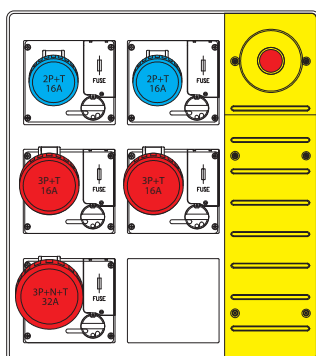

Prese	Protezione generale	Alimentazione	Pot.	Codice
3x2P+T 16A 1x3P+T 16A	MT 4P 32A Diff. 4P 40A 30mA	Morsettiera	18kW	656.5924-109
		Spina 3P+N+T 32A +2m cavo		656.5824-109

Prese	Protezione generale	Alimentazione	Pot.	Codice
2x2P+T 16A 1x3P+T 16A 1x3P+N+T 32A	MT 4P 32A Diff. 4P 40A 30mA	Morsettiera	18kW	656.5924-253
		Spina 3P+N+T 32A +2m cavo		656.5824-253

CON PULSANTE D'EMERGENZA E PRESE INTERBLOCCATE SENZA FUSIBILI

Prese	Protezione generale	Alimentazione	Pot.	Codice
4x2P+T 16A	MT 1P+N 32A Diff. 2P 40A 30mA	Morsettiera	6kW	656.7924-113

Prese	Protezione generale	Alimentazione	Pot.	Codice
3x2P+T 16A 1x3P+T 16A	MT 4P 32A Diff. 4P 40A 30mA	Morsettiera	18kW	656.7924-109

Prese	Protezione generale	Alimentazione	Pot.	Codice
2x2P+T 16A 1x3P+T 16A 1x3P+N+T 32A	MT 4P 32A Diff. 4P 40A 30mA	Morsettiera	18kW	656.7924-253

Prese	Protezione generale	Alimentazione	Pot.	Codice
3x2P+T 16A 1x3P+T 16A 1x3P+T 32A	MT 4P 63A Diff. 4P 63A 30mA	Morsettiera	35kW	657.6935-013

Prese	Protezione generale	Alimentazione	Pot.	Codice
3x2P+T 16A 1x3P+T 16A 1x3P+N+T 32A	MT 4P 63A Diff. 4P 63A 30mA	Morsettiera	35kW	657.6935-213

Prese	Protezione generale	Alimentazione	Pot.	Codice
2x2P+T 16A 2x3P+T 16A 1x3P+N+T 32A	MT 4P 63A Diff. 4P 63A 30mA	Morsettiera	35kW	657.6935-087