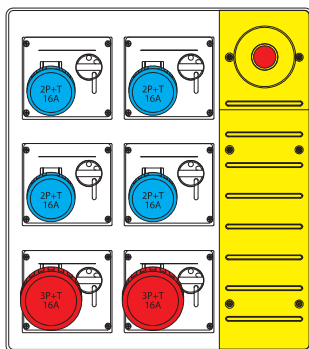

Prese	Protezione generale	Alimentazione	Pot.	Codice
3x2P+T 16A 1x3P+T 16A 1x3P+N+T 32A	MT 4P 63A Diff. 4P 63A 30mA	Morsettiera	35kW	657.6935-213

Prese	Protezione generale	Alimentazione	Pot.	Codice
2x2P+T 16A 2x3P+T 16A 1x3P+N+T 32A	MT 4P 63A Diff. 4P 63A 30mA	Morsettiera	35kW	657.6935-087

Prese	Protezione generale	Alimentazione	Pot.	Codice
4x2P+T 16A 2x3P+T 16A	MT 4P 32A Diff. 4P 40A 30mA	Morsettiera	18kW	657.6936-067

Prese	Protezione generale	Alimentazione	Pot.	Codice
3x2P+T 16A 3x3P+N+T 16A 1x3P+N+T 32A	MT 4P 63A Diff. 4P 63A 30mA	Morsettiera	35kW	657.6936-101

Serie MBOX3

CON PULSANTE D'EMERGENZA E PRESE INTERBLOCCATE SENZA FUSIBILI

Prese	Protezione generale	Alimentazione	Pot.	Codice
4x2P+T 16A 2x3P+T 16A	MT 4P 32A Diff. 4P 40A 30mA	Morsettiera	18kW	657.8936-067