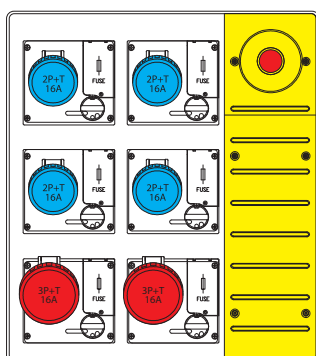

Prese	Protezione generale	Alimentazione	Pot.	Codice
2x2P+T 16A 1x3P+T 16A 1x3P+N+T 32A	MT 4P 32A Diff. 4P 40A 30mA	Morsettiera	18kW	656.7924-253

Prese	Protezione generale	Alimentazione	Pot.	Codice
3x2P+T 16A 1x3P+T 16A 1x3P+T 32A	MT 4P 63A Diff. 4P 63A 30mA	Morsettiera	35kW	657.6935-013

Prese	Protezione generale	Alimentazione	Pot.	Codice
3x2P+T 16A 1x3P+T 16A 1x3P+N+T 32A	MT 4P 63A Diff. 4P 63A 30mA	Morsettiera	35kW	657.6935-213

Prese	Protezione generale	Alimentazione	Pot.	Codice
2x2P+T 16A 2x3P+T 16A 1x3P+N+T 32A	MT 4P 63A Diff. 4P 63A 30mA	Morsettiera	35kW	657.6935-087