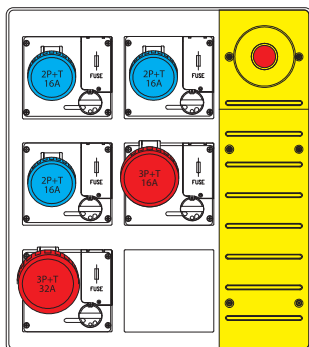

Prese	Protezione generale	Alimentazione	Pot.	Codice
4x2P+T 16A 2x3P+T 16A	MT 4P 32A Diff. 4P 40A 30mA	Morsettiera	18kW	657.6936-067

Prese	Protezione generale	Alimentazione	Pot.	Codice
3x2P+T 16A 3x3P+N+T 16A 1x3P+N+T 32A	MT 4P 63A Diff. 4P 63A 30mA	Morsettiera	35kW	657.6936-101

Serie MBOX3

CON PULSANTE D'EMERGENZA E PRESE INTERBLOCCATE SENZA FUSIBILI

Prese	Protezione generale	Alimentazione	Pot.	Codice
4x2P+T 16A 2x3P+T 16A	MT 4P 32A Diff. 4P 40A 30mA	Morsettiera	18kW	657.8936-067

Prese	Protezione generale	Alimentazione	Pot.	Codice
3x2P+T 16A 1x3P+T 16A 1x3P+T 32A	MT 4P 63A Diff. 4P 63A 30mA	Morsettiera	35kW	657.8935-013

Prese	Protezione generale	Alimentazione	Pot.	Codice
2x2P+T 16A 2x3P+T 16A 1x3P+N+T 32A	MT 4P 63A Diff. 4P 63A 30mA	Morsettiera	35kW	657.8935-087