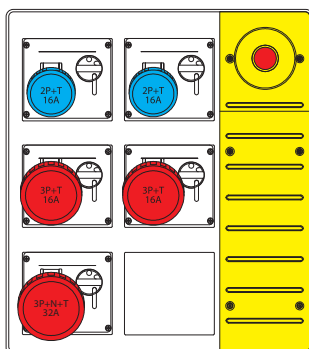

Prese	Protezione generale	Alimentazione	Pot.	Codice
4x2P+T 16A 2x3P+T 16A	MT 4P 32A Diff. 4P 40A 30mA	Morsettiera	18kW	657.6936-067

Prese	Protezione generale	Alimentazione	Pot.	Codice
3x2P+T 16A 3x3P+N+T 16A 1x3P+N+T 32A	MT 4P 63A Diff. 4P 63A 30mA	Morsettiera	35kW	657.6936-101

Serie MBOX3

CON PULSANTE D'EMERGENZA E PRESE INTERBLOCCATE SENZA FUSIBILI

Prese	Protezione generale	Alimentazione	Pot.	Codice
4x2P+T 16A 2x3P+T 16A	MT 4P 32A Diff. 4P 40A 30mA	Morsettiera	18kW	657.8936-067

Prese	Protezione generale	Alimentazione	Pot.	Codice
3x2P+T 16A 1x3P+T 16A 1x3P+T 32A	MT 4P 63A Diff. 4P 63A 30mA	Morsettiera	35kW	657.8935-013

Prese	Protezione generale	Alimentazione	Pot.	Codice
2x2P+T 16A 2x3P+T 16A 1x3P+N+T 32A	MT 4P 63A Diff. 4P 63A 30mA	Morsettiera	35kW	657.8935-087

Serie MBOX5

CON PULSANTE D'EMERGENZA E PRESE INTERBLOCCATE SENZA FUSIBILI

Prese	Protezione generale	Alimentazione	Pot.	Codice
6x2P+T 16A 2x3P+N+T 16A 2x3P+N+T 32A 1x3P+N+T 63A	MT-Diff. 4P 100A 30mA	Morsettiera	55kW	658.8950-705